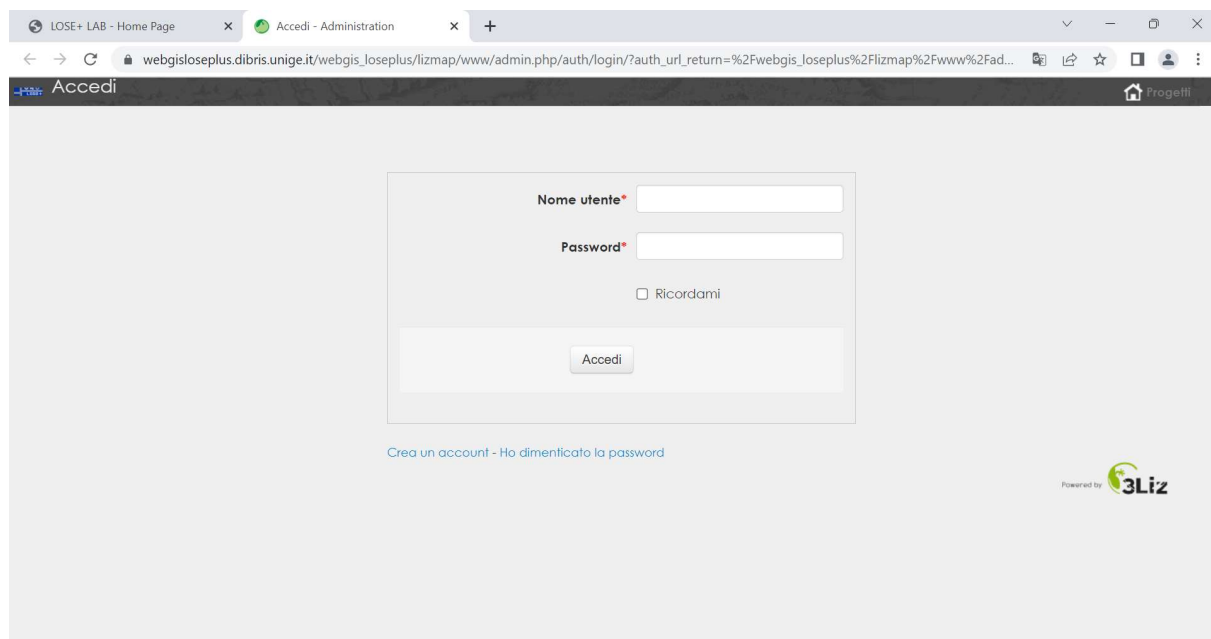

La cooperazione al cuore del Mediterraneo
La coopération au coeur de la Méditerranée