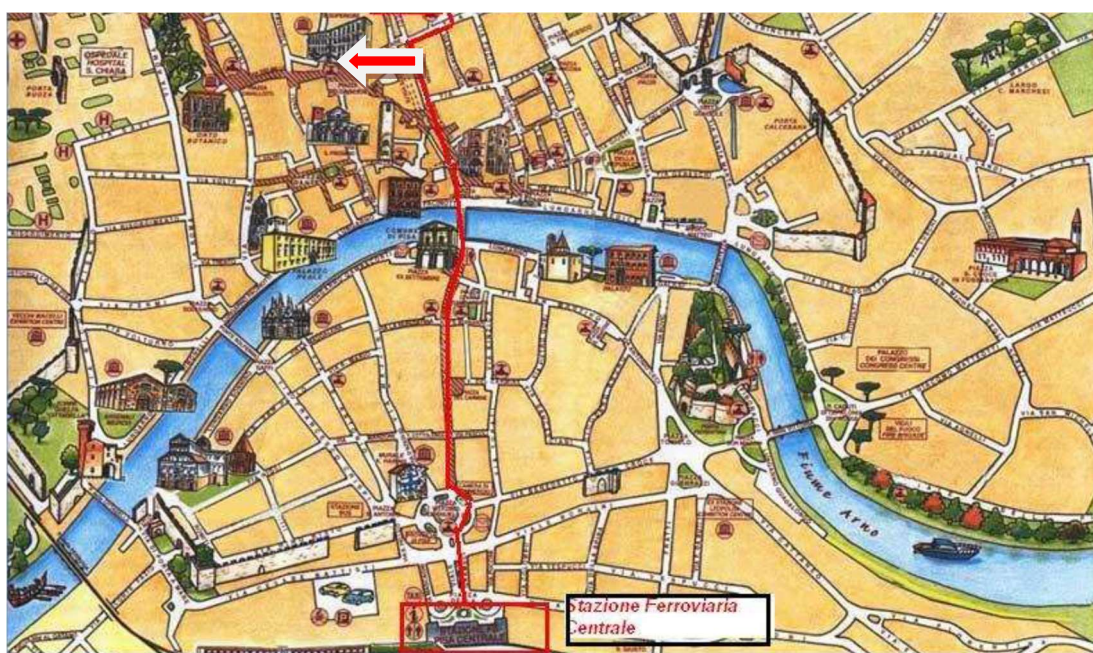

Informazioni logistiche

L'evento di disseminazione del progetto e i gruppi di lavoro si terranno presso la Scuola Normale Superiore, in Piazza dei Cavalieri 7, Pisa.