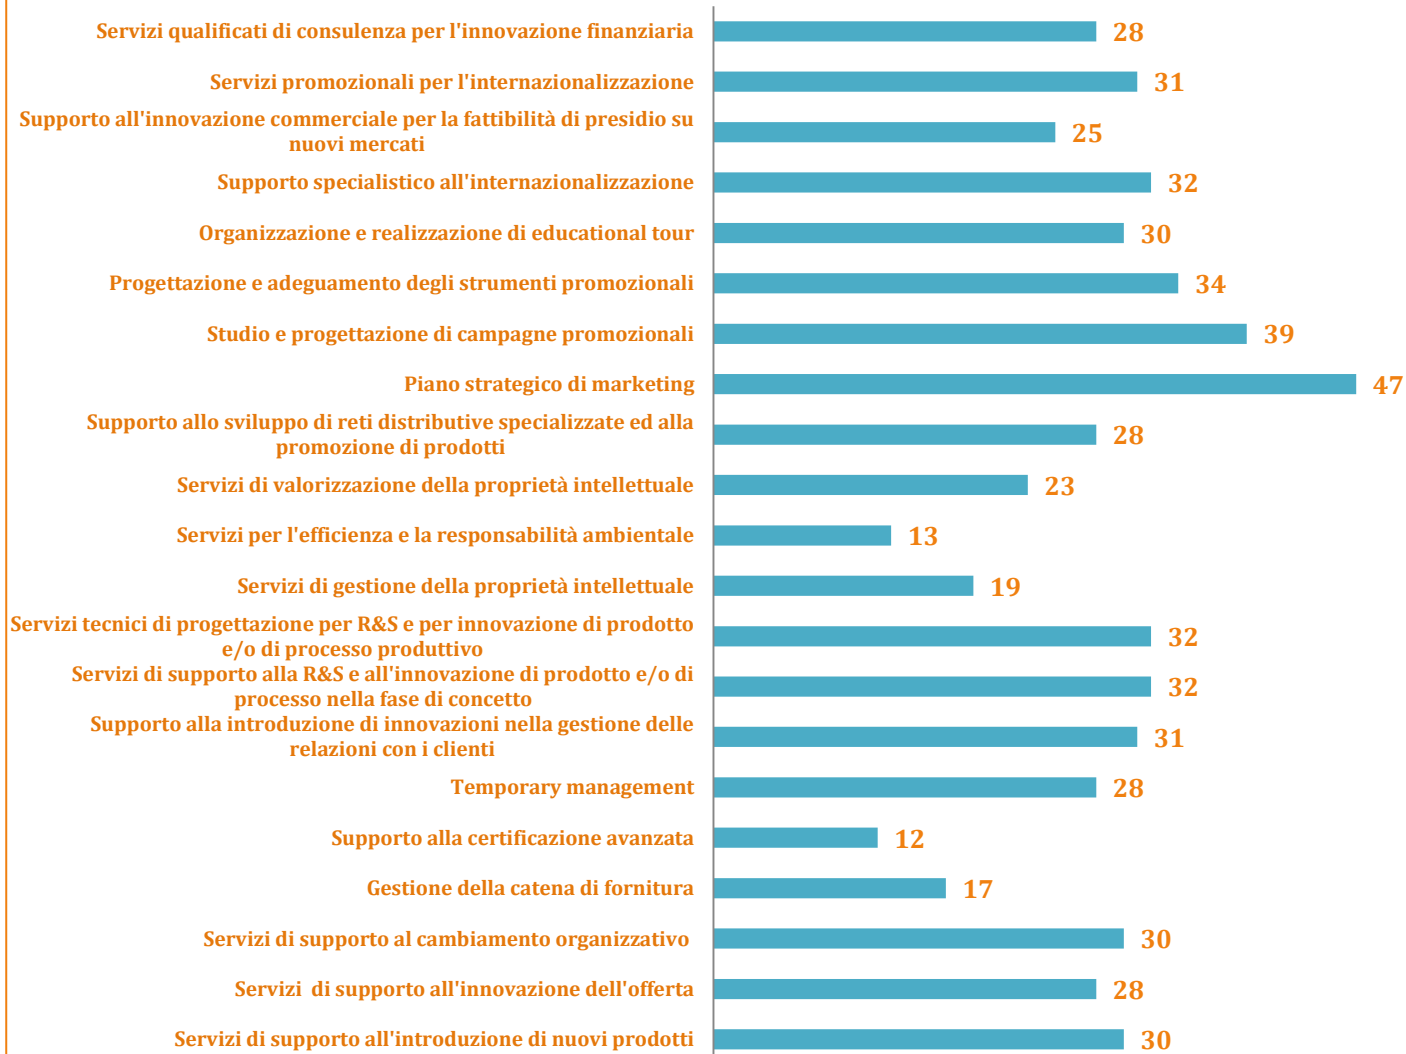

- strategia e organizzazione aziendale
- innovazione e trasferimento tecnologico
- posizionamento su mercati locali ed esteri
- accesso al credito e ai finanziamenti pubblici.

I Partner si avvalgono della Banca Dati degli Esperti per erogare i servizi specialistici alle imprese beneficiarie selezionate con apposita procedura di evidenza pubblica.

La Banca Dati degli Esperti è consultabile sul sito www.frinet2.eu.

Complessivamente la Banca Dati si compone di 82 profili così suddivisi sulle regioni coinvolte nel progetto:

Di seguito si riporta la distribuzione degli Esperti per area di competenza:

La tabella seguente riporta il numero di Esperti disponibile per tipologia di servizio specialistico:

Esperti per servizio

STRATEGIA E ORGANIZZAZIONE AZIENDALE

Servizi di supporto all'introduzione di nuovi prodotti