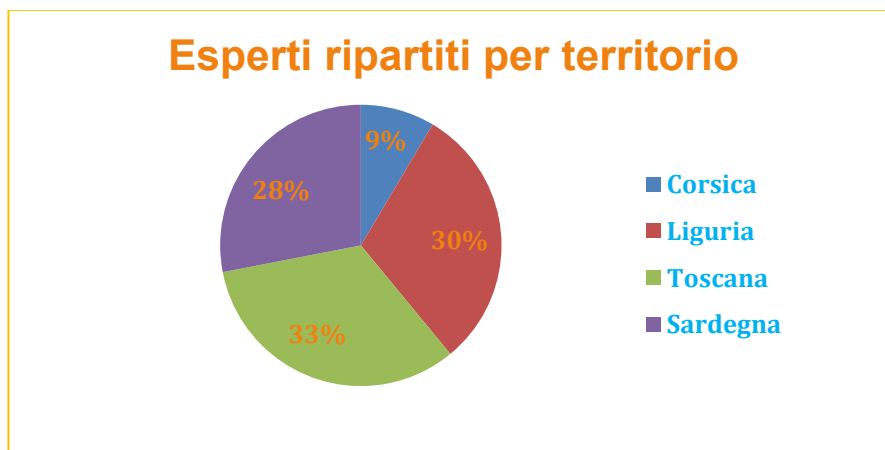

Premessa

Nel secondo semestre 2017 i Partner del progetto FR.I.net² hanno pubblicato un invito a presentare manifestazioni di interesse per la costituzione del Centro di Competenze Transfrontaliero.

A chiusura dei termini è stata istituita una Banca Dati degli Esperti, competenti nelle aree prioritarie individuate dal progetto e descritte nel Catalogo dei Servizi:

- strategia e organizzazione aziendale
- innovazione e trasferimento tecnologico
- posizionamento su mercati locali ed esteri
- accesso al credito e ai finanziamenti pubblici.

I Partner si avvalgono della Banca Dati degli Esperti per erogare i servizi specialistici alle imprese beneficiarie selezionate con apposita procedura di evidenza pubblica.

I Partner potranno altresì utilizzare tale Banca Dati per conferire incarichi a titolo oneroso per attività di docenza, attività seminariale o altra forma di interventi a supporto del Centro di Competenze.

La Banca Dati degli Esperti è consultabile sul sito www.frinet2.eu.

Complessivamente la Banca Dati si compone di 82 profili così suddivisi sulle regioni coinvolte nel progetto:

Di seguito si riporta la distribuzione degli Esperti per area di competenza: