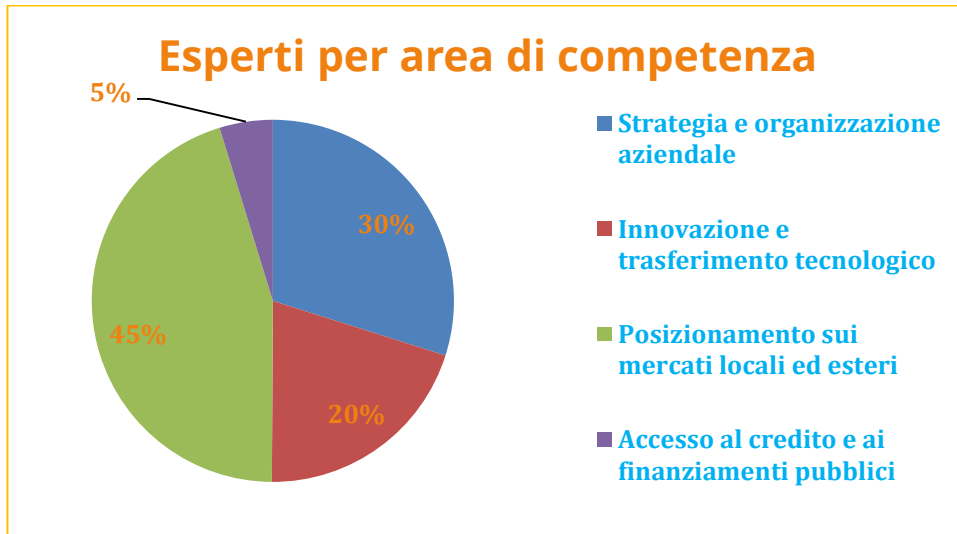

La tabella seguente riporta il numero di Esperti disponibile per tipologia di servizio specialistico: