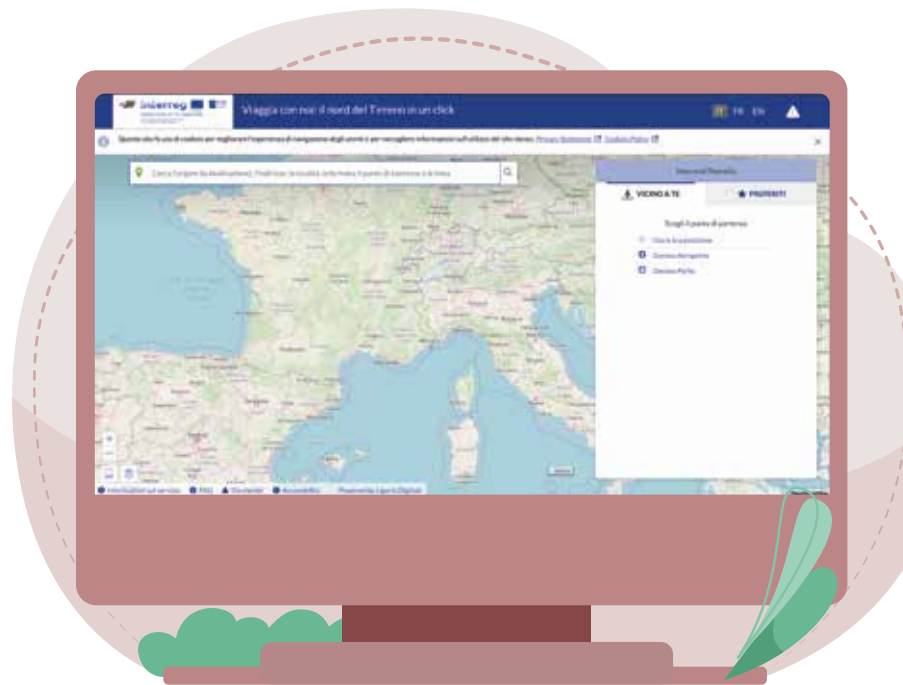

Regione Liguria

Qu'avez-vous fait pour le projet MOBIMART?

Période:
Avril 2018
Décembre 2021

Budget:
€ 658.603,50

Planificateur de voyage inter-régional "Voyagez avec nous : le nord de la mer Tyrrhénienne en un clic"

Le planificateur de voyage "Voyagez avec nous" est une application web qui vous permet de planifier vos déplacements dans l'espace de coopération en choisissant entre différents modes de transport, sur la base des informations disponibles sur les services de transport public.

Le calcul d'itinéraire peut également fonctionner en mode géolocalisé, c'est-à-dire qu'il est possible de localiser la position de l'utilisateur sur la carte pour proposer des informations sur les services de transport les plus proches.

Planificateur de voyage régional "Liguria GO"

Page au sein des portails régionaux et du site web dédié à la planification des voyages en Ligurie. Le planificateur de voyage fournit des informations actualisées sur tout ce qui concerne la mobilité dans la ville, les services de transport public, les conditions et restrictions de circulation, ainsi que tous les services de partage de vélos et de voitures. Cette plateforme est également une carte navigable sur laquelle vous pouvez visualiser en temps réel tous les moyens de transport disponibles et calculer la meilleure solution pour vous déplacer en bus, tram, métro, vélo, train ou voiture.