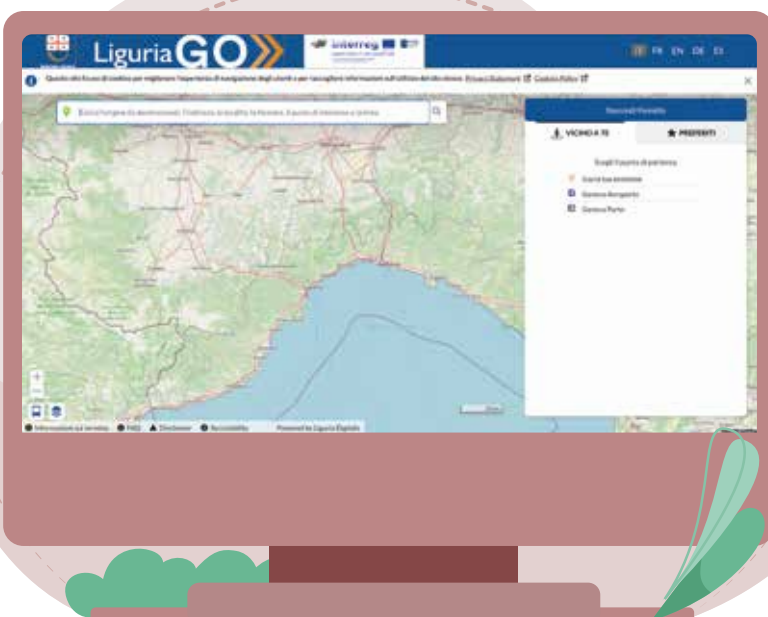

Regione Liguria

Qu'avez-vous fait pour le projet MOBIMART?

Période:
Avril 2018
Décembre 2021

Budget:
€ 658.603,50

Planificateur de voyage inter-régional "Voyagez avec nous : le nord de la mer Tyrrhénienne en un clic"

Le planificateur de voyage "Voyagez avec nous" est une application web qui vous permet de planifier vos déplacements dans l'espace de coopération en choisissant entre différents modes de transport, sur la base des informations disponibles sur les services de transport public.

Le calcul d'itinéraire peut également fonctionner en mode géolocalisé, c'est-à-dire qu'il est possible de localiser la position de l'utilisateur sur la carte pour proposer des informations sur les services de transport les plus proches.

Planificateur de voyage régional "Liguria GO"

Page au sein des portails régionaux et du site web dédié à la planification des voyages en Ligurie. Le planificateur de voyage fournit des informations actualisées sur tout ce qui concerne la mobilité dans la ville, les services de transport public, les conditions et restrictions de circulation, ainsi que tous les services de partage de vélos et de voitures. Cette plateforme est également une carte navigable sur laquelle vous pouvez visualiser en temps réel tous les moyens de transport disponibles et calculer la meilleure solution pour vous déplacer en bus, tram, métro, vélo, train ou voiture.