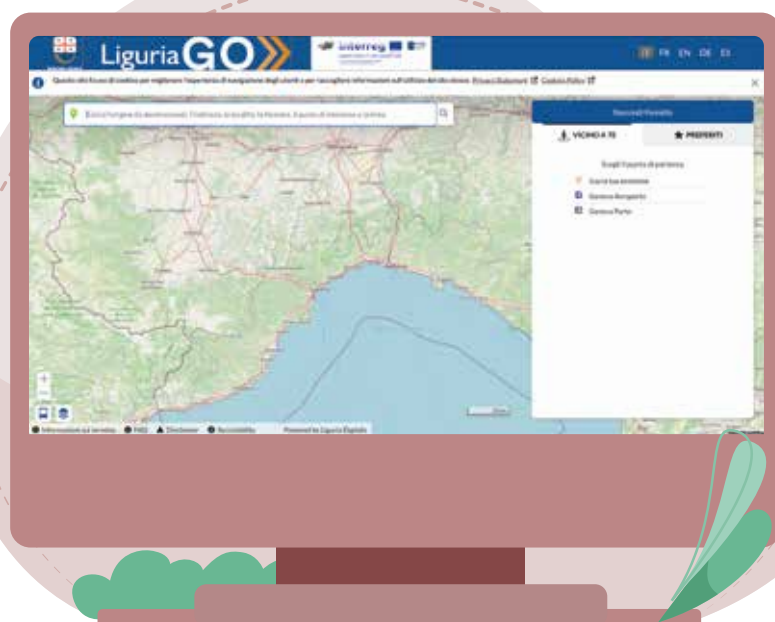

Regione Liguria

Cosa ha realizzato per il progetto MOBIMART?

Periodo:
Aprile 2018
Dicembre 2021

Budget:
€ 658.603,50

Travel planner interregionale “Viaggia con noi: il nord del Tirreno in un click”

Il travel planner «Viaggia con noi» è una applicazione web che permette di pianificare gli spostamenti all'interno dell'Area di Cooperazione scegliendo tra diverse modalità di trasporto, sulla base delle informazioni disponibili sui servizi di trasporto pubblico.

Il calcolo del percorso può anche funzionare in modalità “location-based”, ovvero è possibile localizzare la posizione dell'utente sulla mappa per offrire informazioni sui servizi di trasporto più vicini.

<https://mobimart.regione.liguria.it>

Travel planner regionale “Liguria GO”

Pagina all'interno dei portali regionali e del sito web dedicato per pianificare gli spostamenti in Liguria. Sul travel planner sono disponibili informazioni sempre aggiornate su tutto quello che riguarda la mobilità in città, sui servizi di trasporto pubblico, sulle condizioni di viabilità e sulle limitazioni al traffico, su tutti i servizi di bike e car sharing.

Questa piattaforma è anche una mappa navigabile sulla quale si può visualizzare in tempo reale tutti i mezzi di trasporto disponibili e calcolare la soluzione migliore per gli spostamenti utilizzando l'auto-bus, il tram, la metro, la bicicletta, il treno o l'auto.