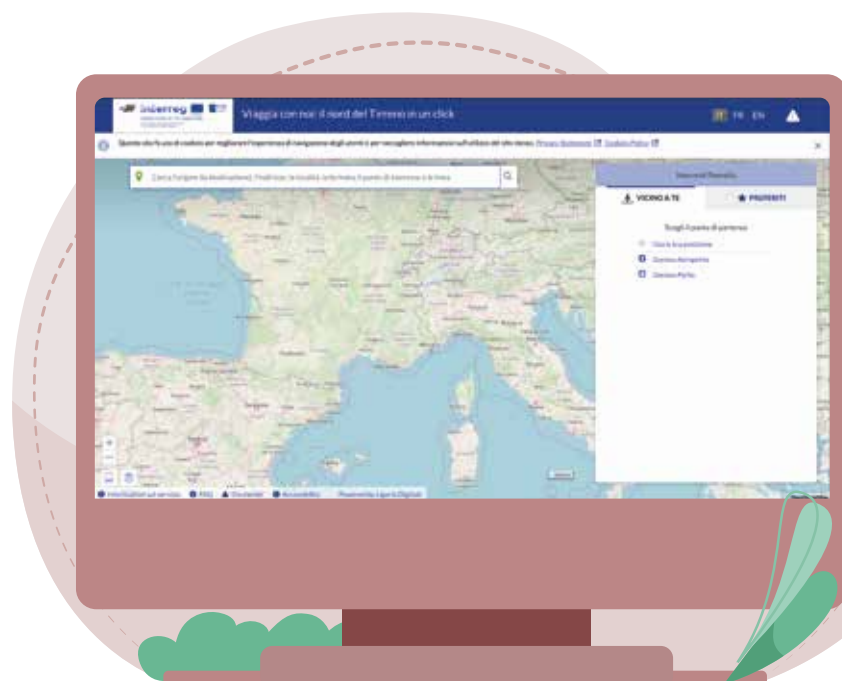

Regione Liguria

Cosa ha realizzato per il progetto MOBIMART?

Periodo:
Aprile 2018
Dicembre 2021

Budget:
€ 658.603,50

Travel planner interregionale “Viaggia con noi: il nord del Tirreno in un click”

Il travel planner «Viaggia con noi» è una applicazione web che permette di pianificare gli spostamenti all'interno dell'Area di Cooperazione scegliendo tra diverse modalità di trasporto, sulla base delle informazioni disponibili sui servizi di trasporto pubblico.

Il calcolo del percorso può anche funzionare in modalità “location-based”, ovvero è possibile localizzare la posizione dell'utente sulla mappa per offrire informazioni sui servizi di trasporto più vicini.

<https://mobimart.regione.liguria.it>

Travel planner regionale “Liguria GO”

Pagina all'interno dei portali regionali e del sito web dedicato per pianificare gli spostamenti in Liguria. Sul travel planner sono disponibili informazioni sempre aggiornate su tutto quello che riguarda la mobilità in città, sui servizi di trasporto pubblico, sulle condizioni di viabilità e sulle limitazioni al traffico, su tutti i servizi di bike e car sharing.

Questa piattaforma è anche una mappa navigabile sulla quale si può visualizzare in tempo reale tutti i mezzi di trasporto disponibili e calcolare la soluzione migliore per gli spostamenti utilizzando l'auto-bus, il tram, la metro, la bicicletta, il treno o l'auto.